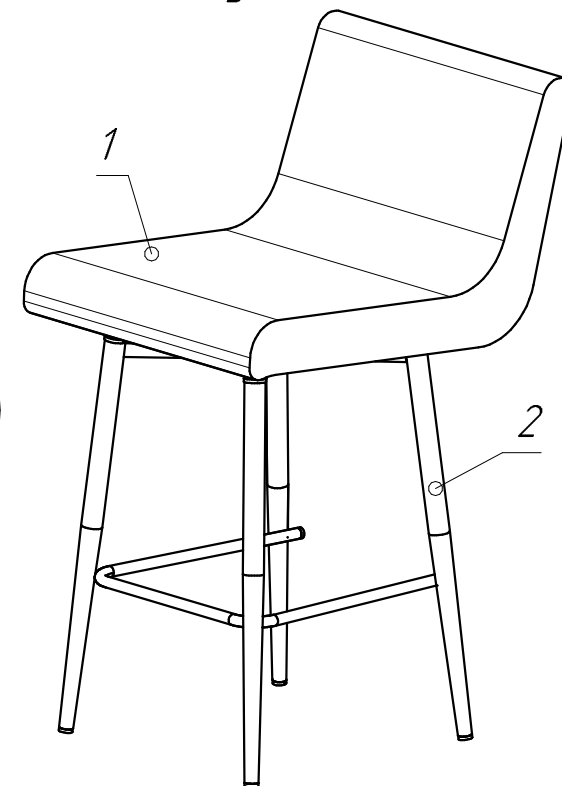

Полубарный поворотный стул.

	 10 мин.		
Поз.	Наименование	Размеры	Кол.
1	Сиденье	-	1
2	Каркас (10К-ПБУ)	-	1

Комплектующие:

4	4	1
A  M6x35	B  M6x15	C 
4	1	4
D 	E 	F 

Производитель оставляет за собой право вносить изменения в конструкцию, технические характеристики и комплектацию изделия без предварительного уведомления.