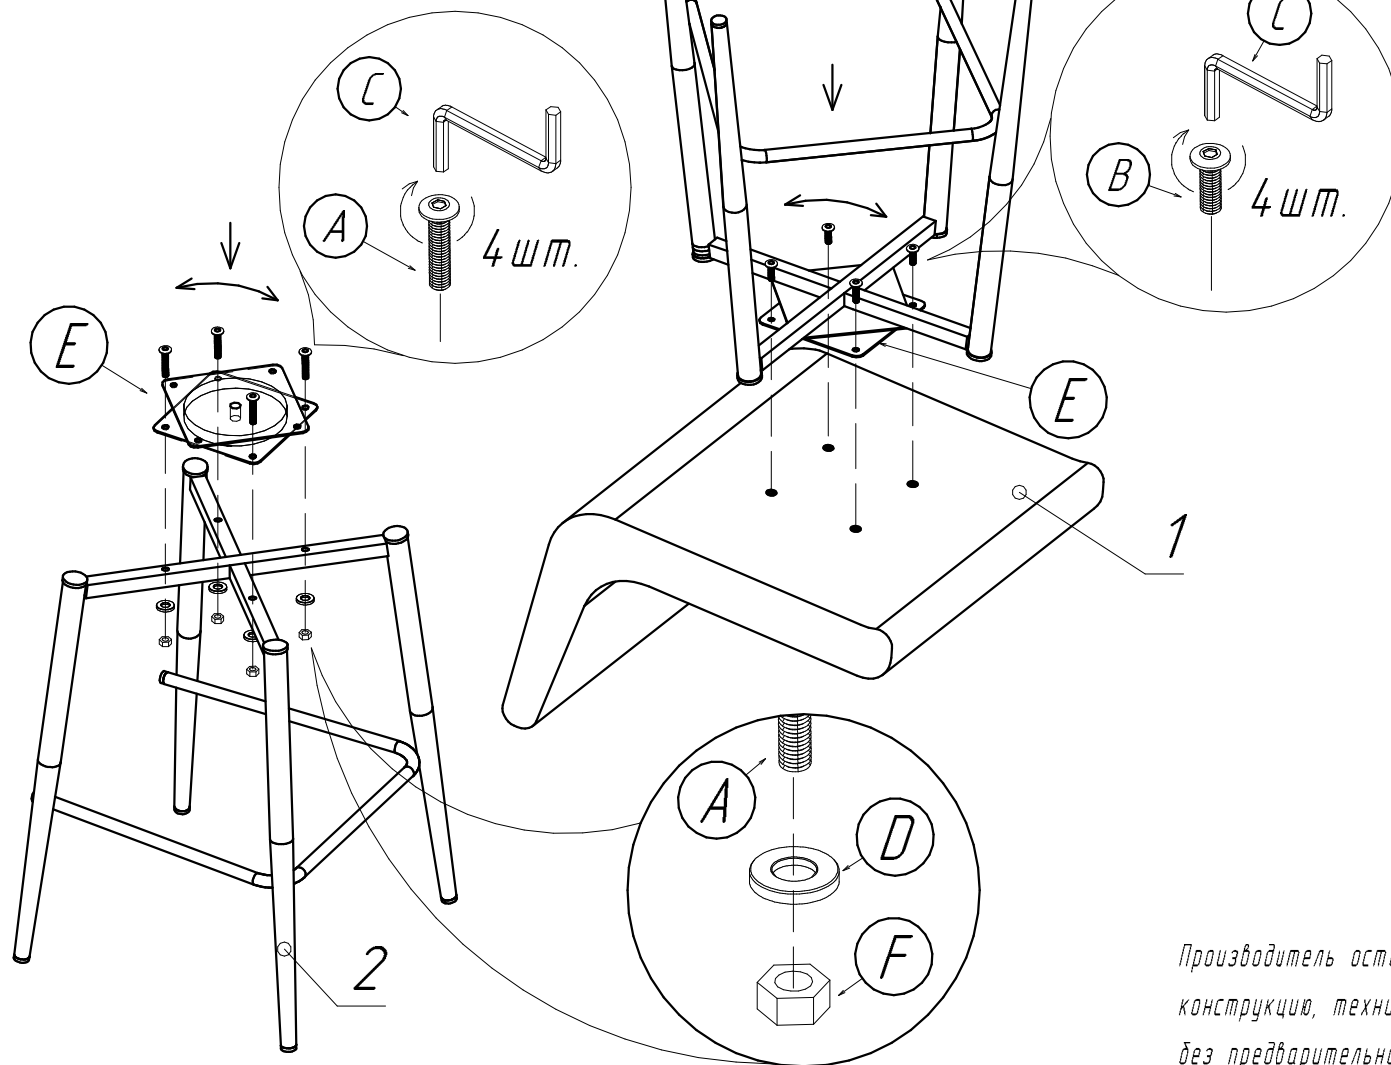

Полубарный поворотный стул.

	 10 мин.		
Поз.	Наименование	Размеры	Кол.
1	Сиденье	-	1
2	Каркас (10К-ПБУ)	-	1

Комплектующие:

4	4	1
A  M6x35	B  M6x15	C 
4	1	4
D 	E 	F 

Производитель оставляет за собой право вносить изменения в конструкцию, технические характеристики и комплектацию изделия без предварительного уведомления.