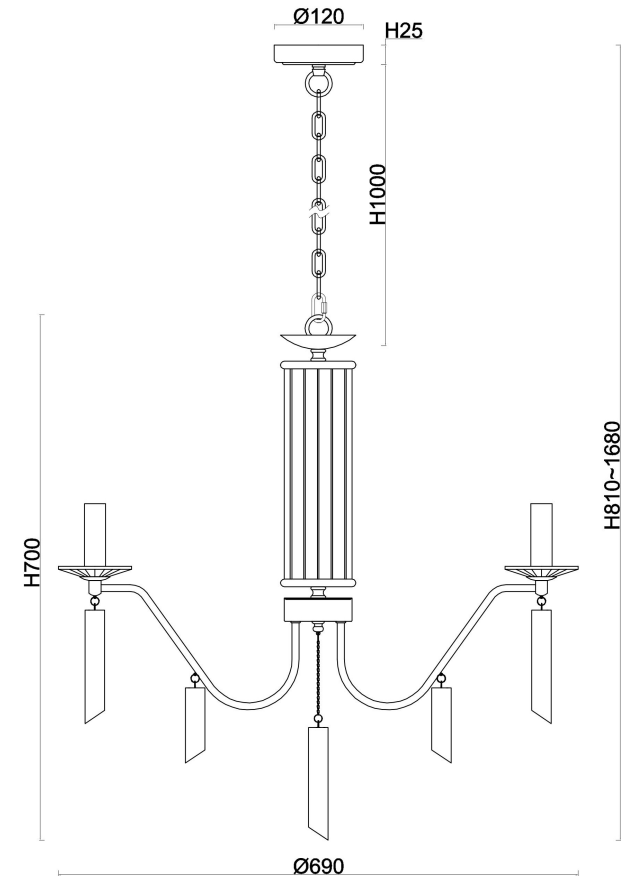

freya

Инструкция FR2041PL-06N

6x E14 40W

Модель: FR2041PL-06N
Коллекция: Classic
Серия: Harvest
Подвесной светильник