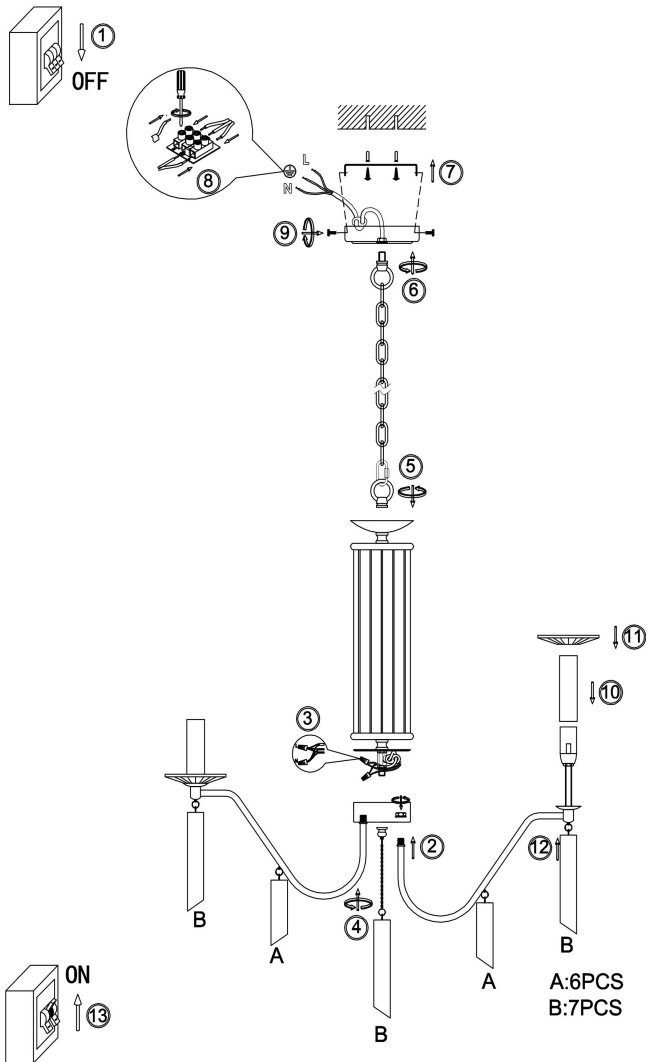

freya

Инструкция FR2041PL-06N

6x E14 40W

Модель: FR2041PL-06N
Коллекция: Classic
Серия: Harvest
Подвесной светильник